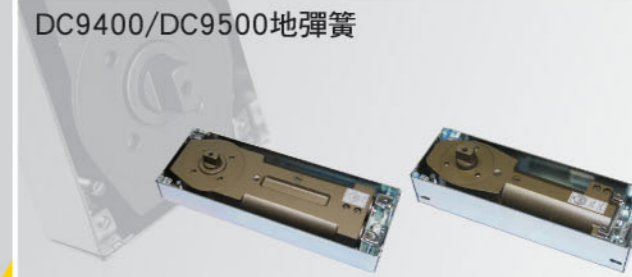

DC9400/DC9500地彈簧